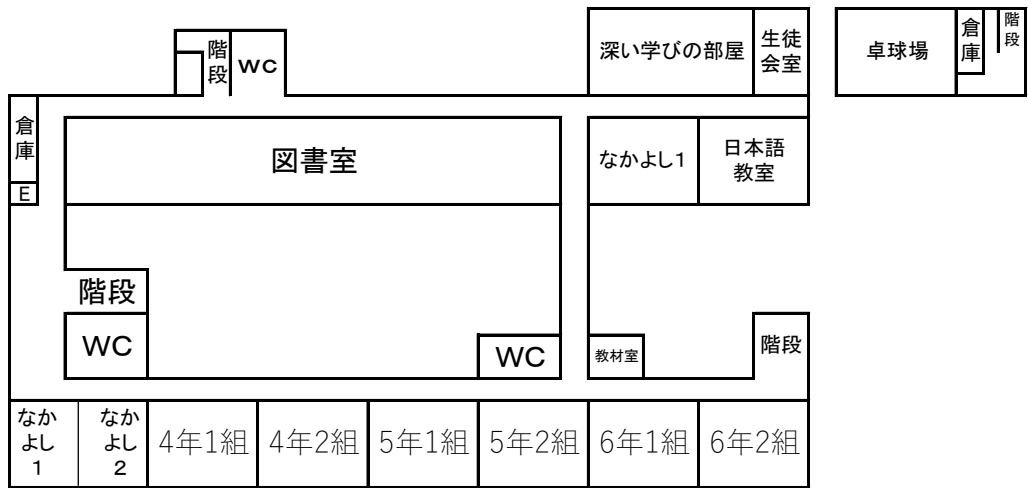

令和6年度 校内配置図

令和6年4月1日

1階

2階

3階