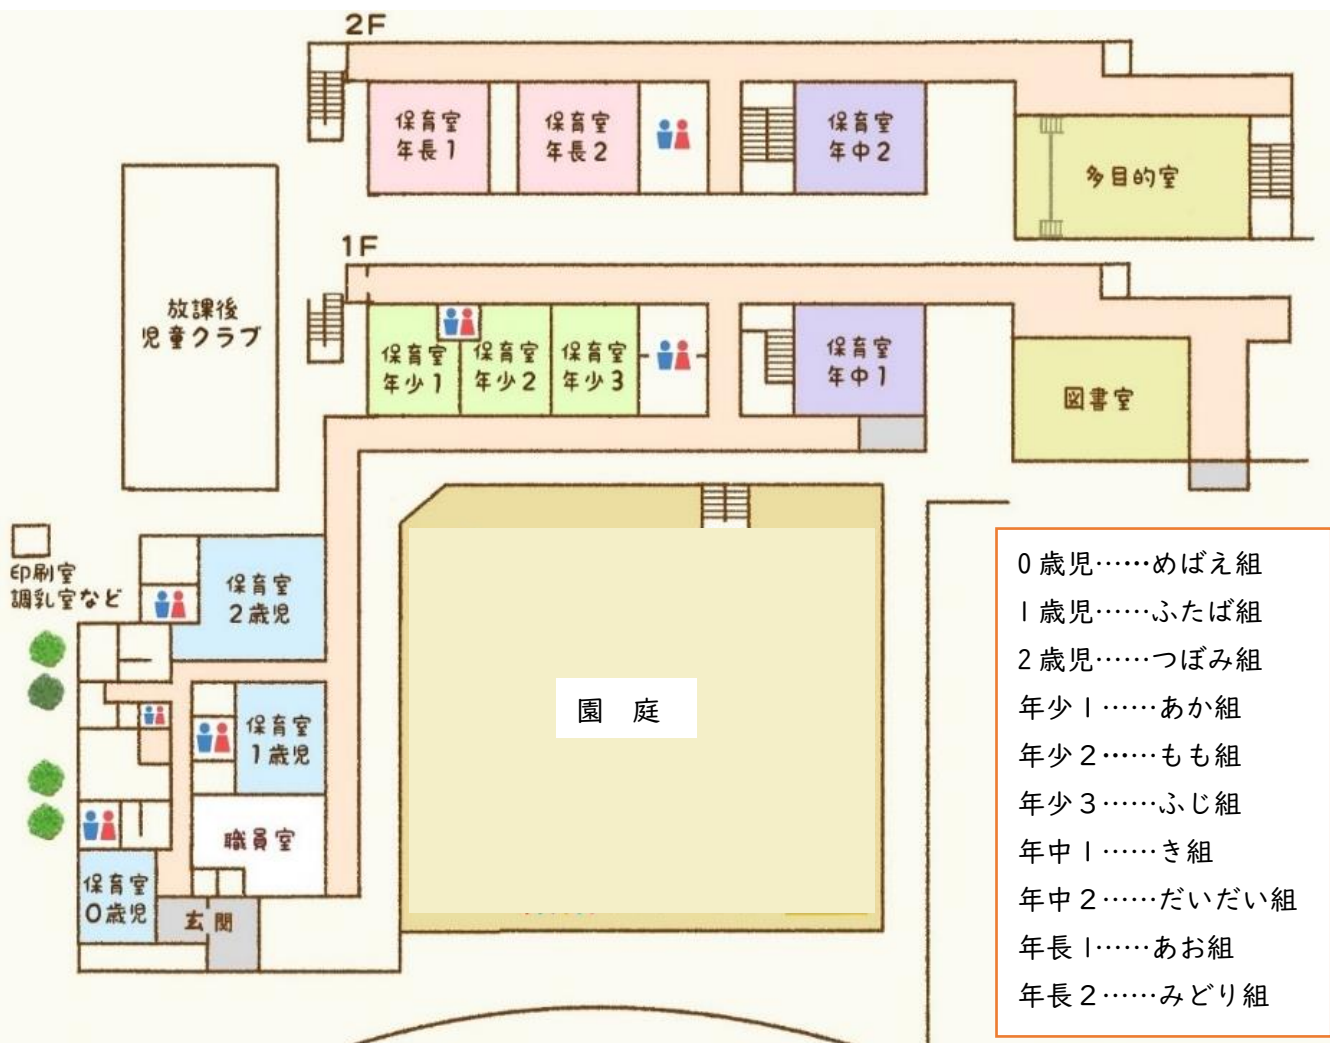

北方町立こども園 園歌

作詞・作曲 北村あずさ

1. 1 おひさま SUN SUN かがやいて   2 若芽が GREEN GREEN まぶしいな
   スイセン さいたよ はるがきた   カワセミ はばたく かなた(未来)へと
   おえかき かけっこ すなあそび   おうた ダンスに ハイタッチ
   きょうも すてきが まってるよ   げんき もりもり ゆめもって
   みんな なかよし   あかるく たのしい
   きたがたちょうりつこどもえん   きたがたちょうりつこどもえん

こども園 配置図

アクセス：JR 岐阜駅より車で20分
岐阜バス 北方ターミナルから徒歩2分