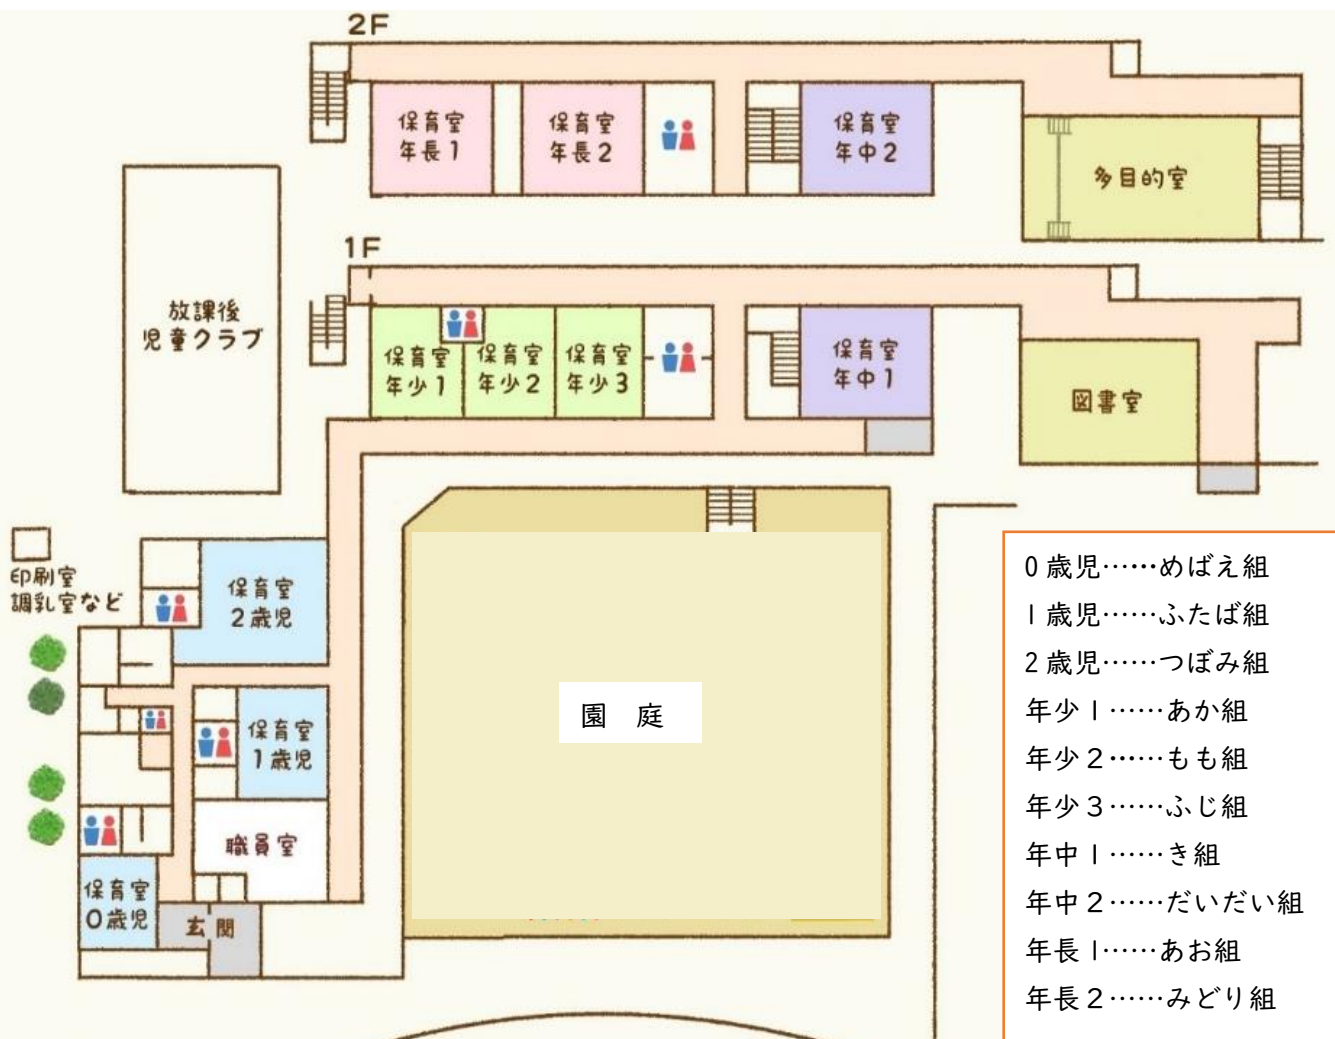

こども園 配置図

北
4

アクセス：JR 岐阜駅より車で 20 分

岐阜バス 北方ターミナルから徒歩 2 分