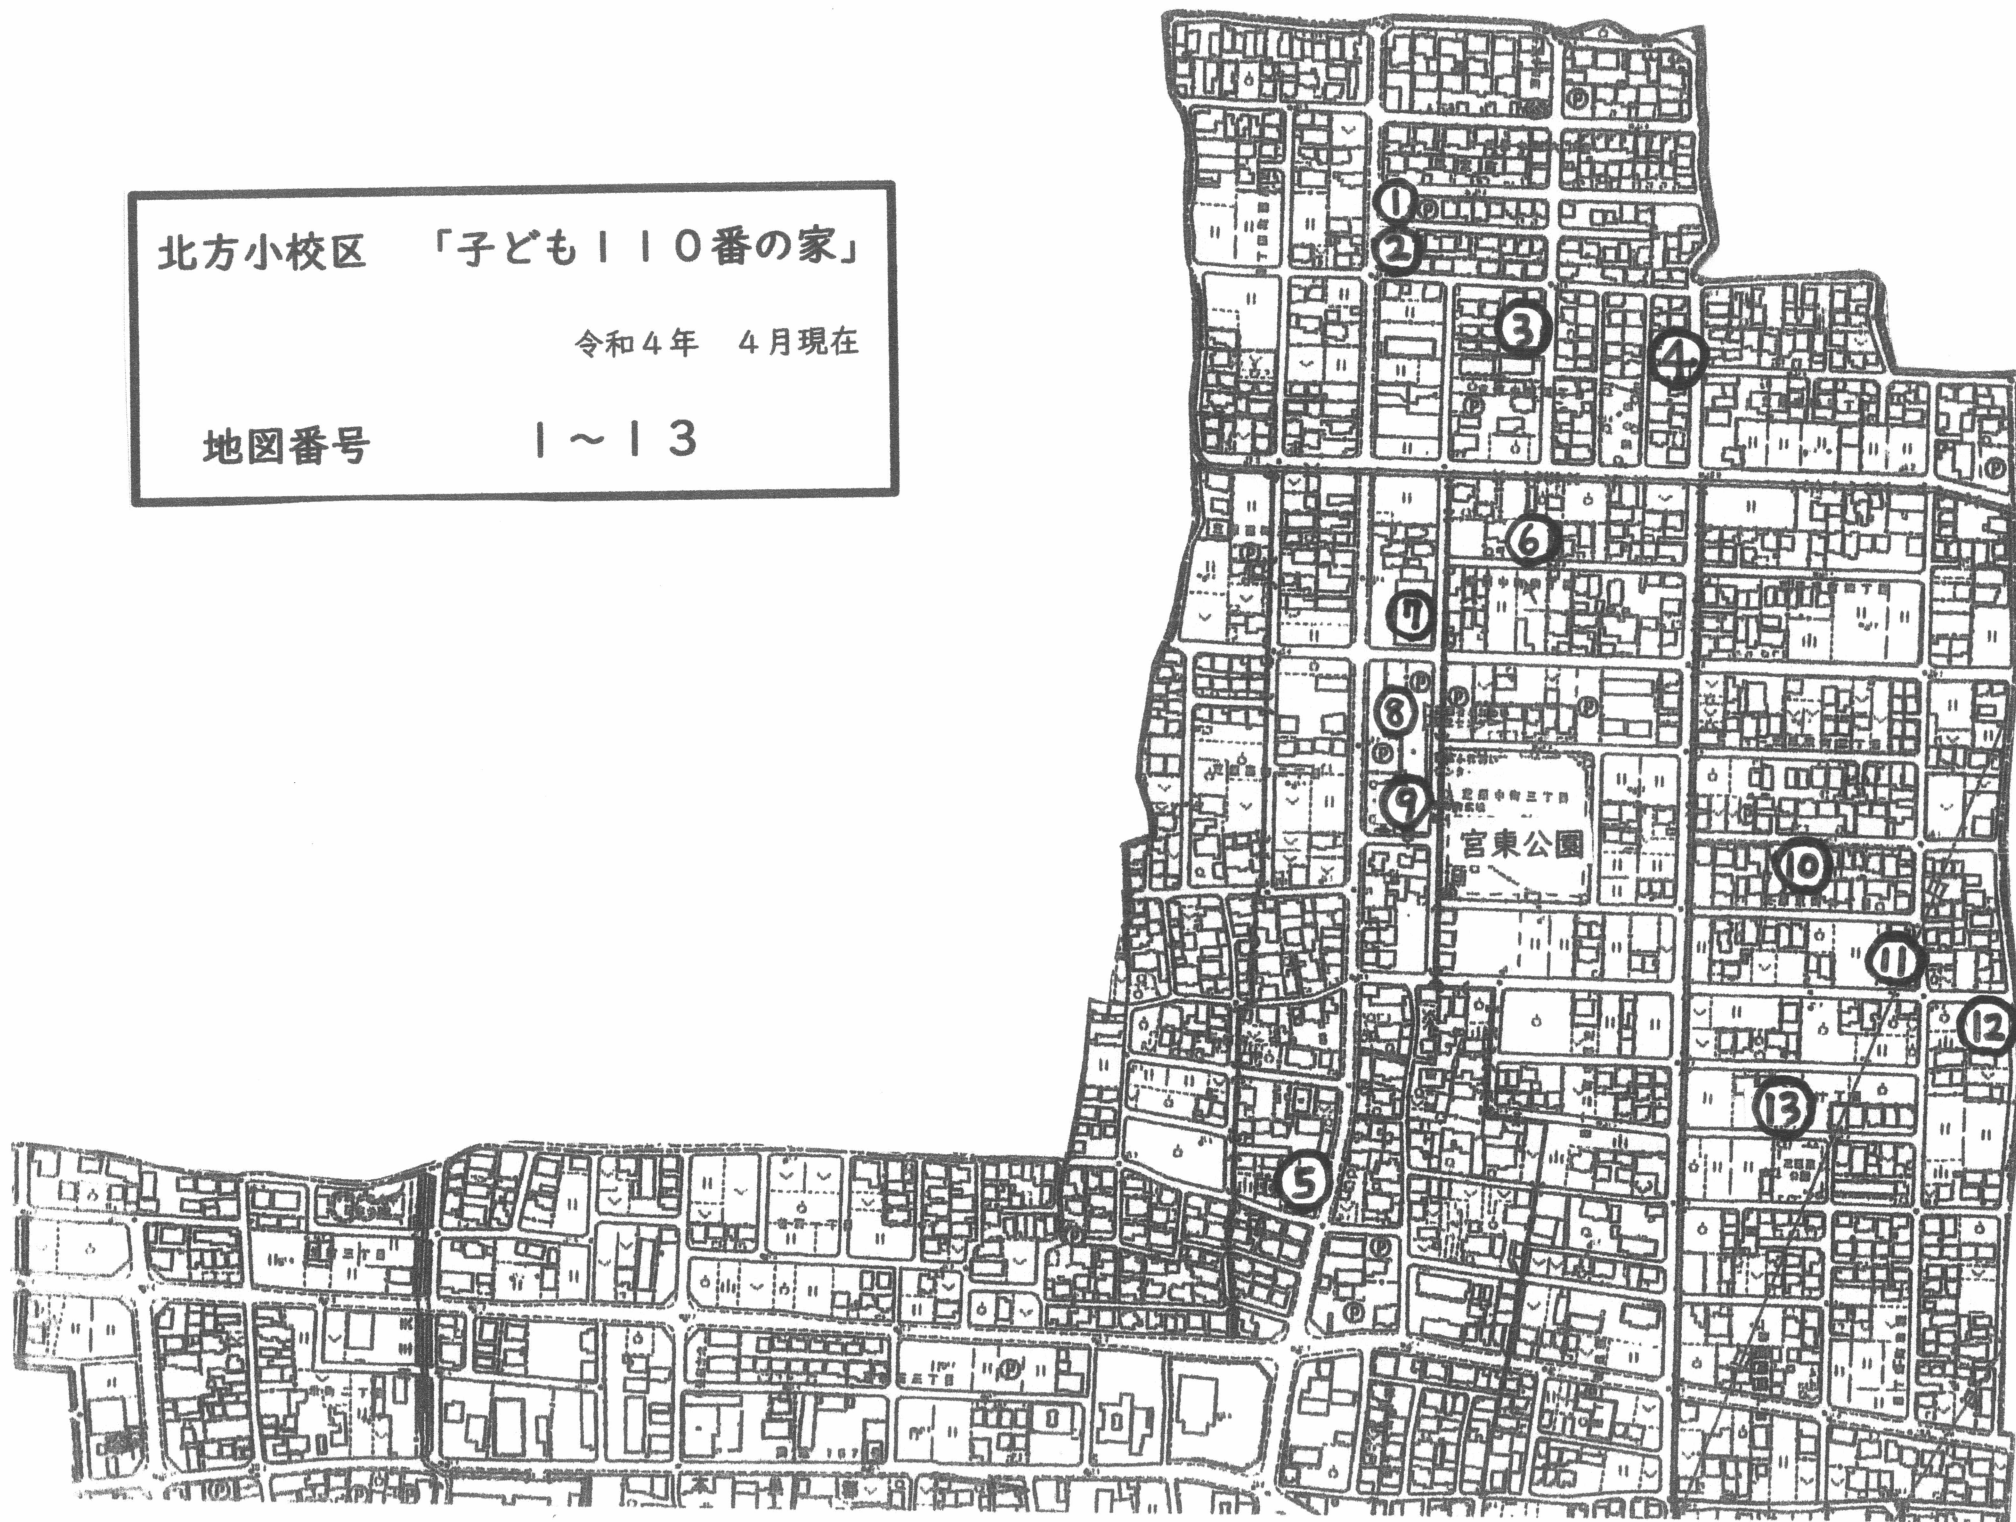

北方小校区 「子ども110番の家」

令和4年 4月現在

地図番号 1～13

北方小校区 「子ども110番の家」令和4年 4月現在

地図番号 14~46

北方小校区 「子ども110番の家」
令和4年 4月現在
地図番号 47～64