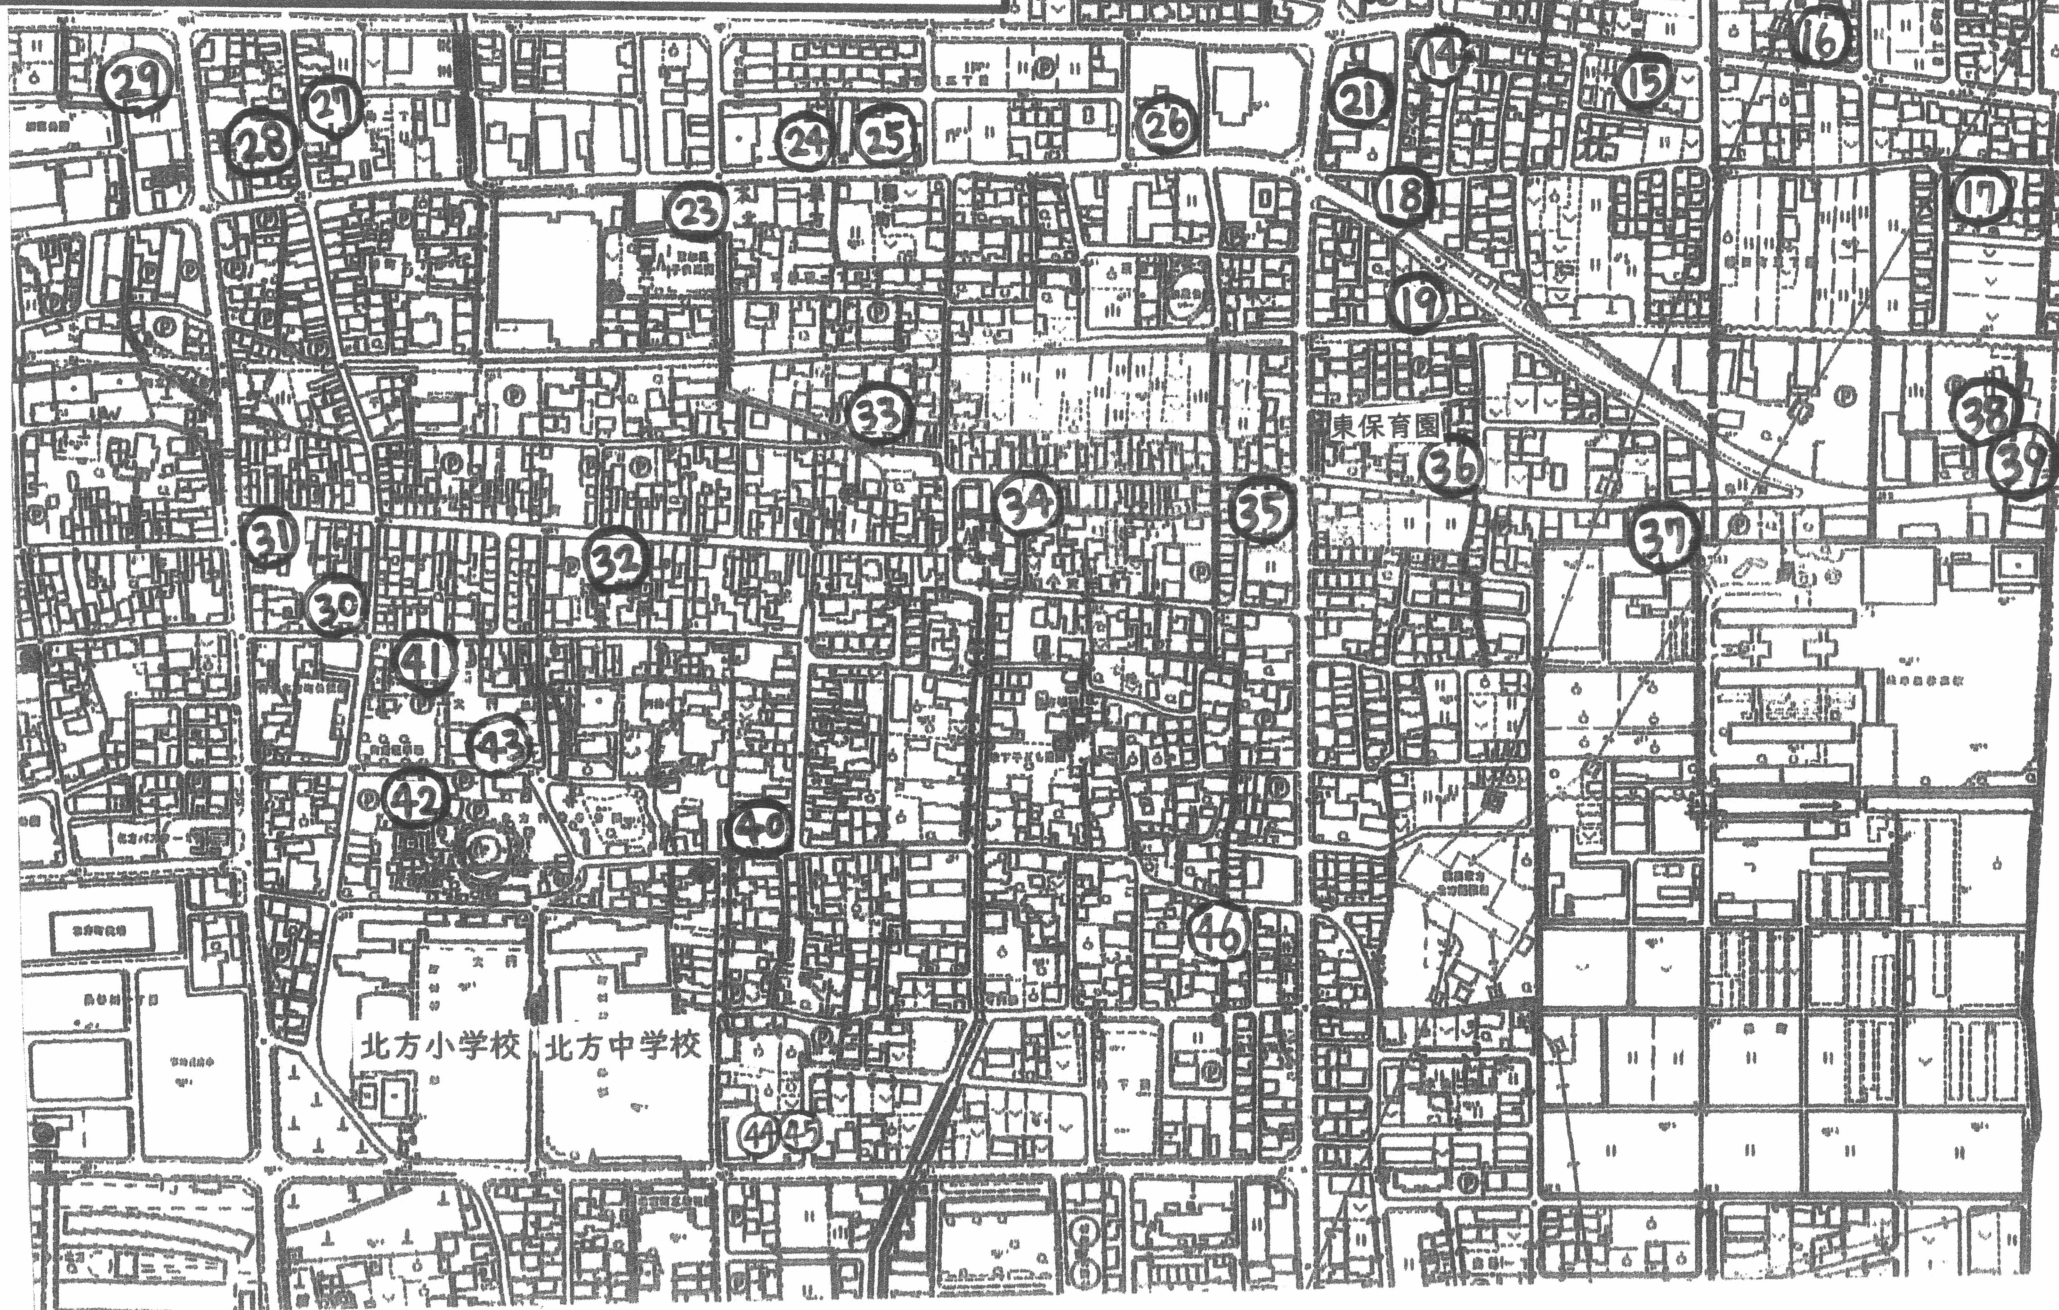

北方小校区 「子ども110番の家」

令和4年 4月現在

地図番号 1～13

北方小校区 「子ども110番の家」令和4年 4月現在

地図番号 14~46

北方小校区 「子ども110番の家」
令和4年 4月現在
地図番号 47～64