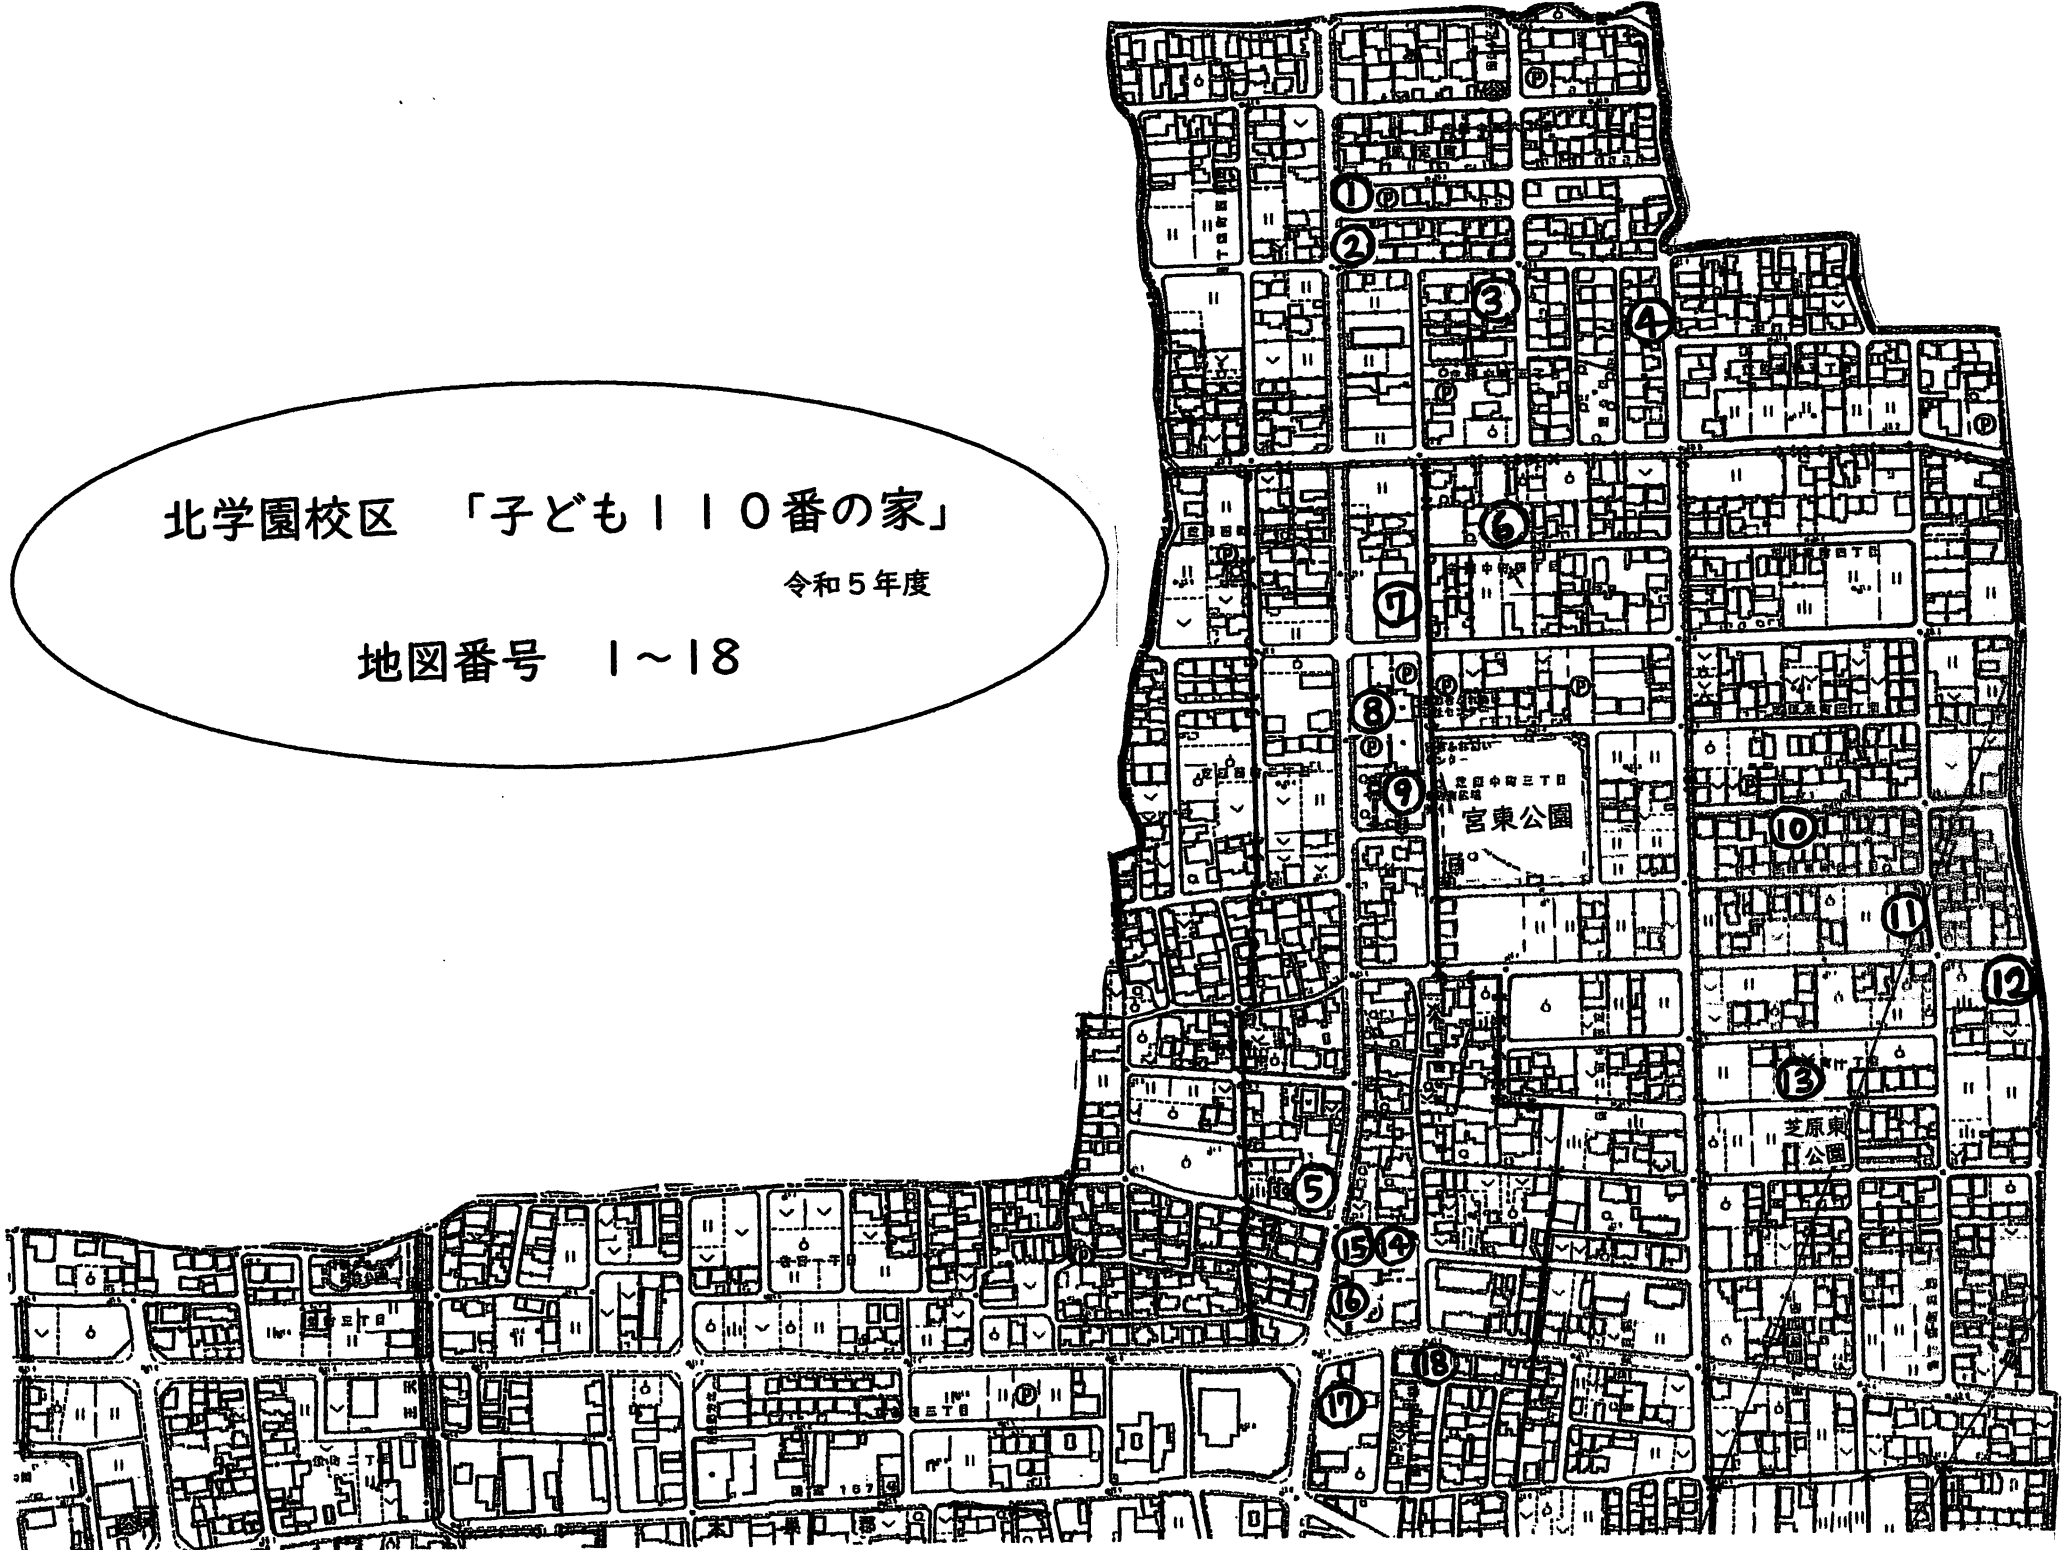

北学園校区 「子ども110番の家」

令和5年度

地図番号 1~18

北学園校区

「子ども110番の家」

令和5年度

地図番号 19~45

北学園

東加茂公園

本松

北学園校区 「子ども110番の家」

令和5年度

地図番号 46~64

北学園校区 「子ども110番の家」

令和5年度

地図番号 65~84

北学園校区

「子ども110番の家」

令和5年度

地図番号 85~94