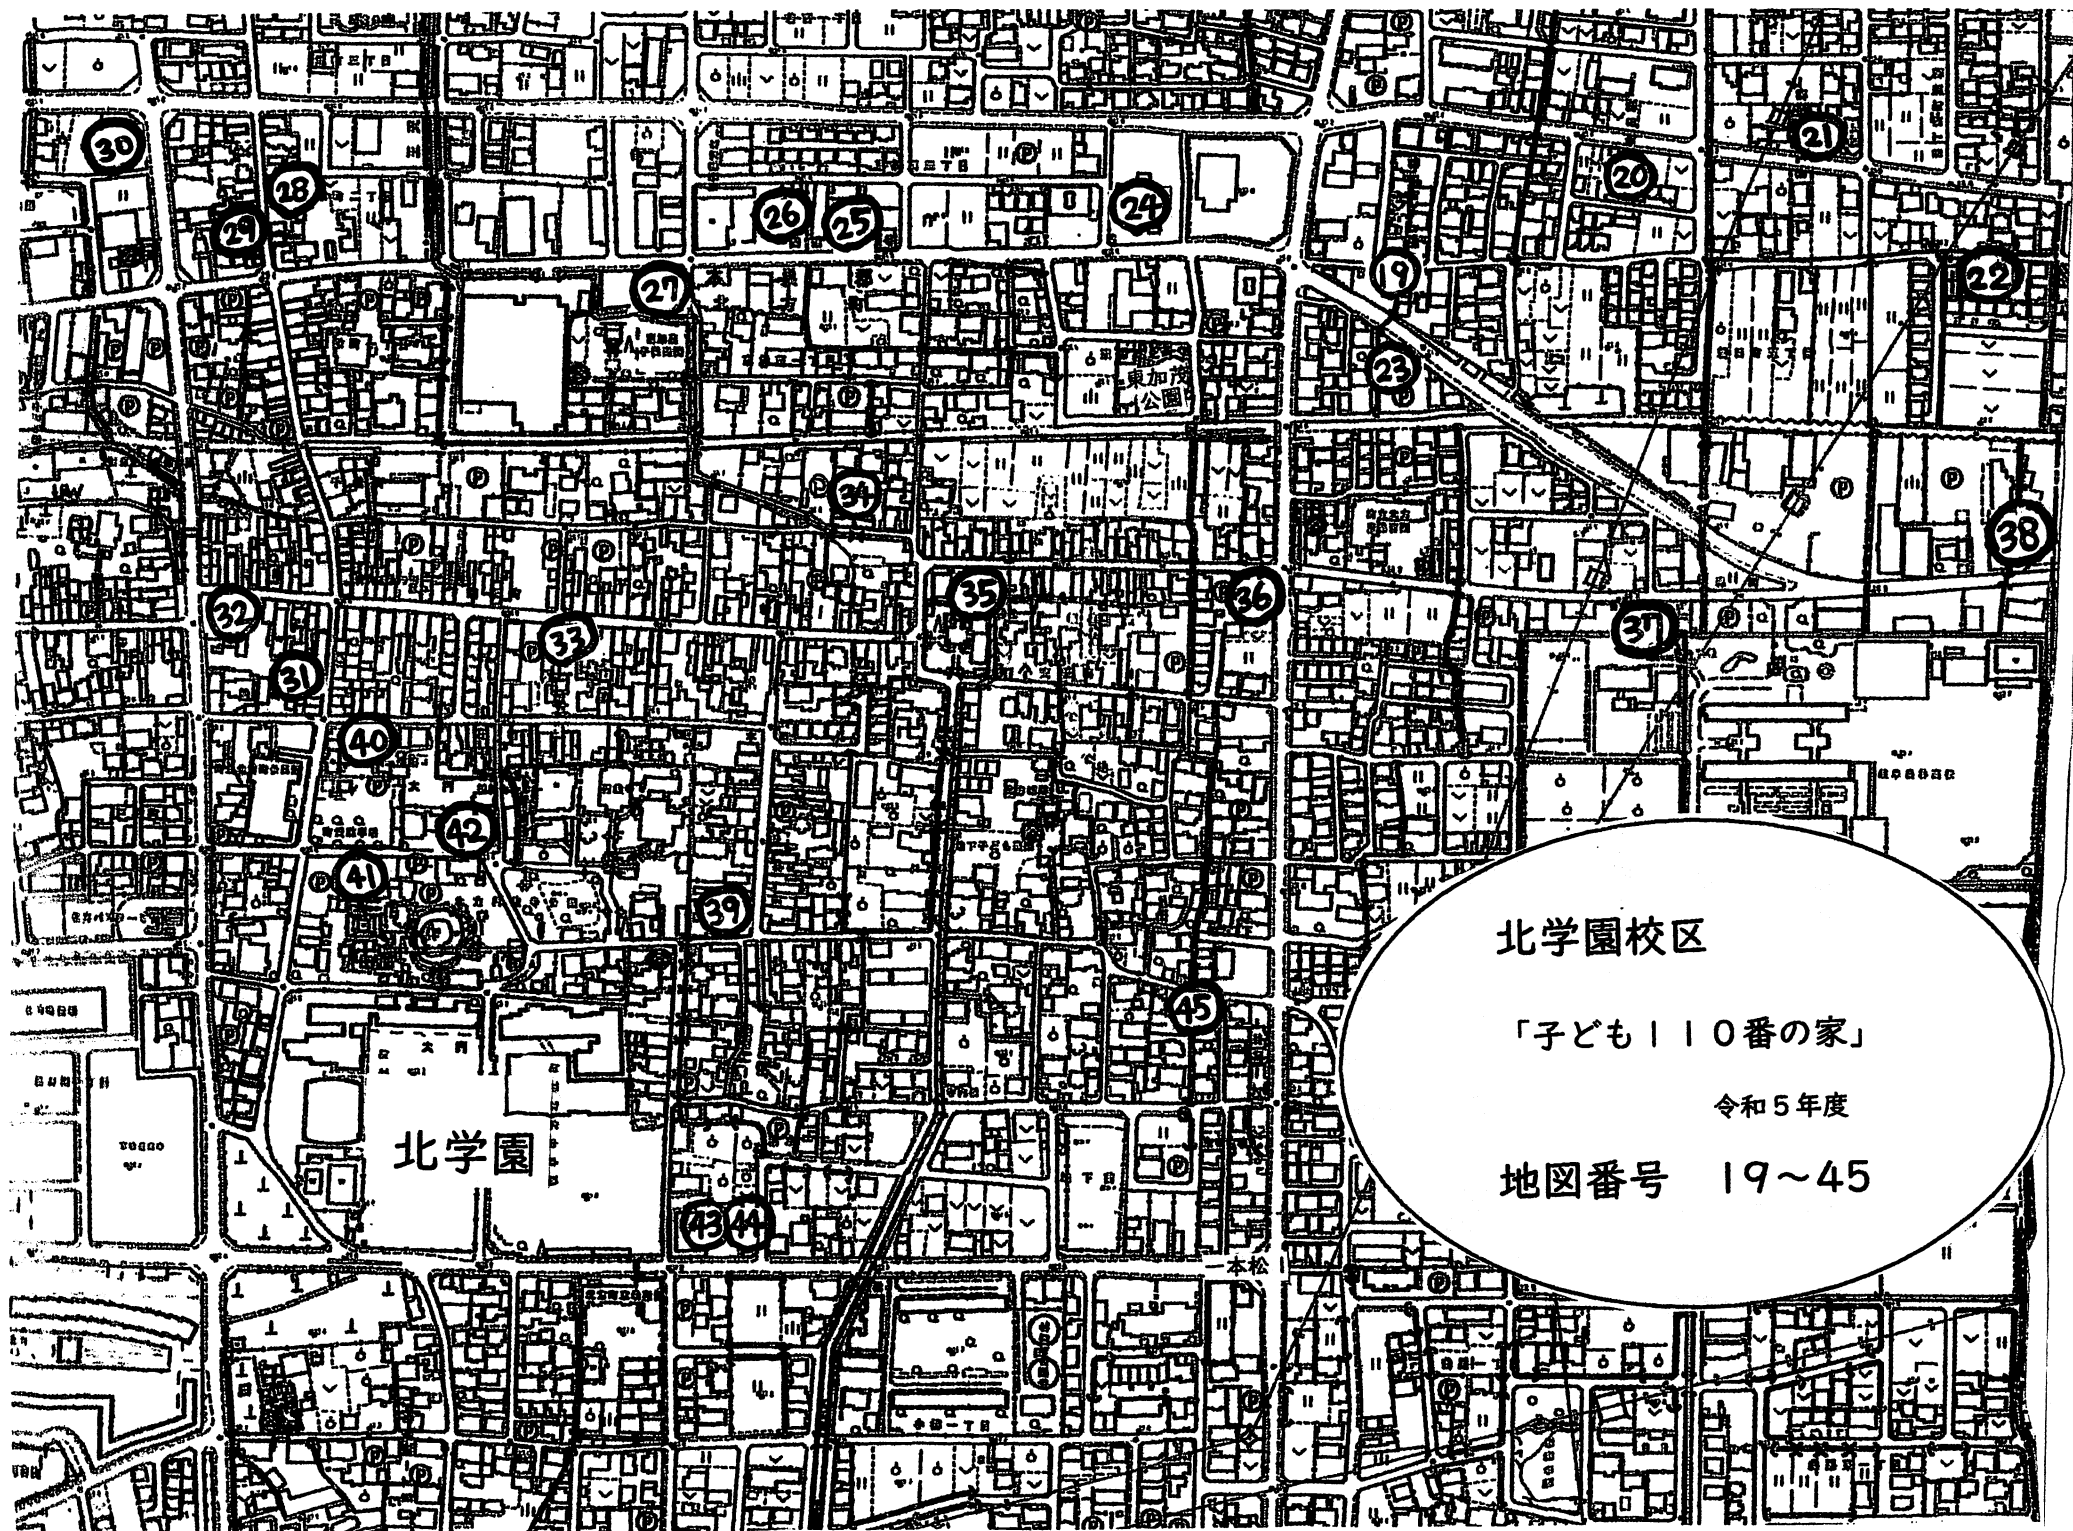

北学園校区 「子ども110番の家」

令和5年度

地図番号 1~18

北学園校区

「子ども110番の家」

令和5年度

地図番号 19~45

北学園

東加茂公園

本松

北学園校区 「子ども110番の家」

令和5年度

地図番号 46~64

北学園校区 「子ども110番の家」

令和5年度

地図番号 65~84

北学園校区

「子ども110番の家」

令和5年度

地図番号 85~94