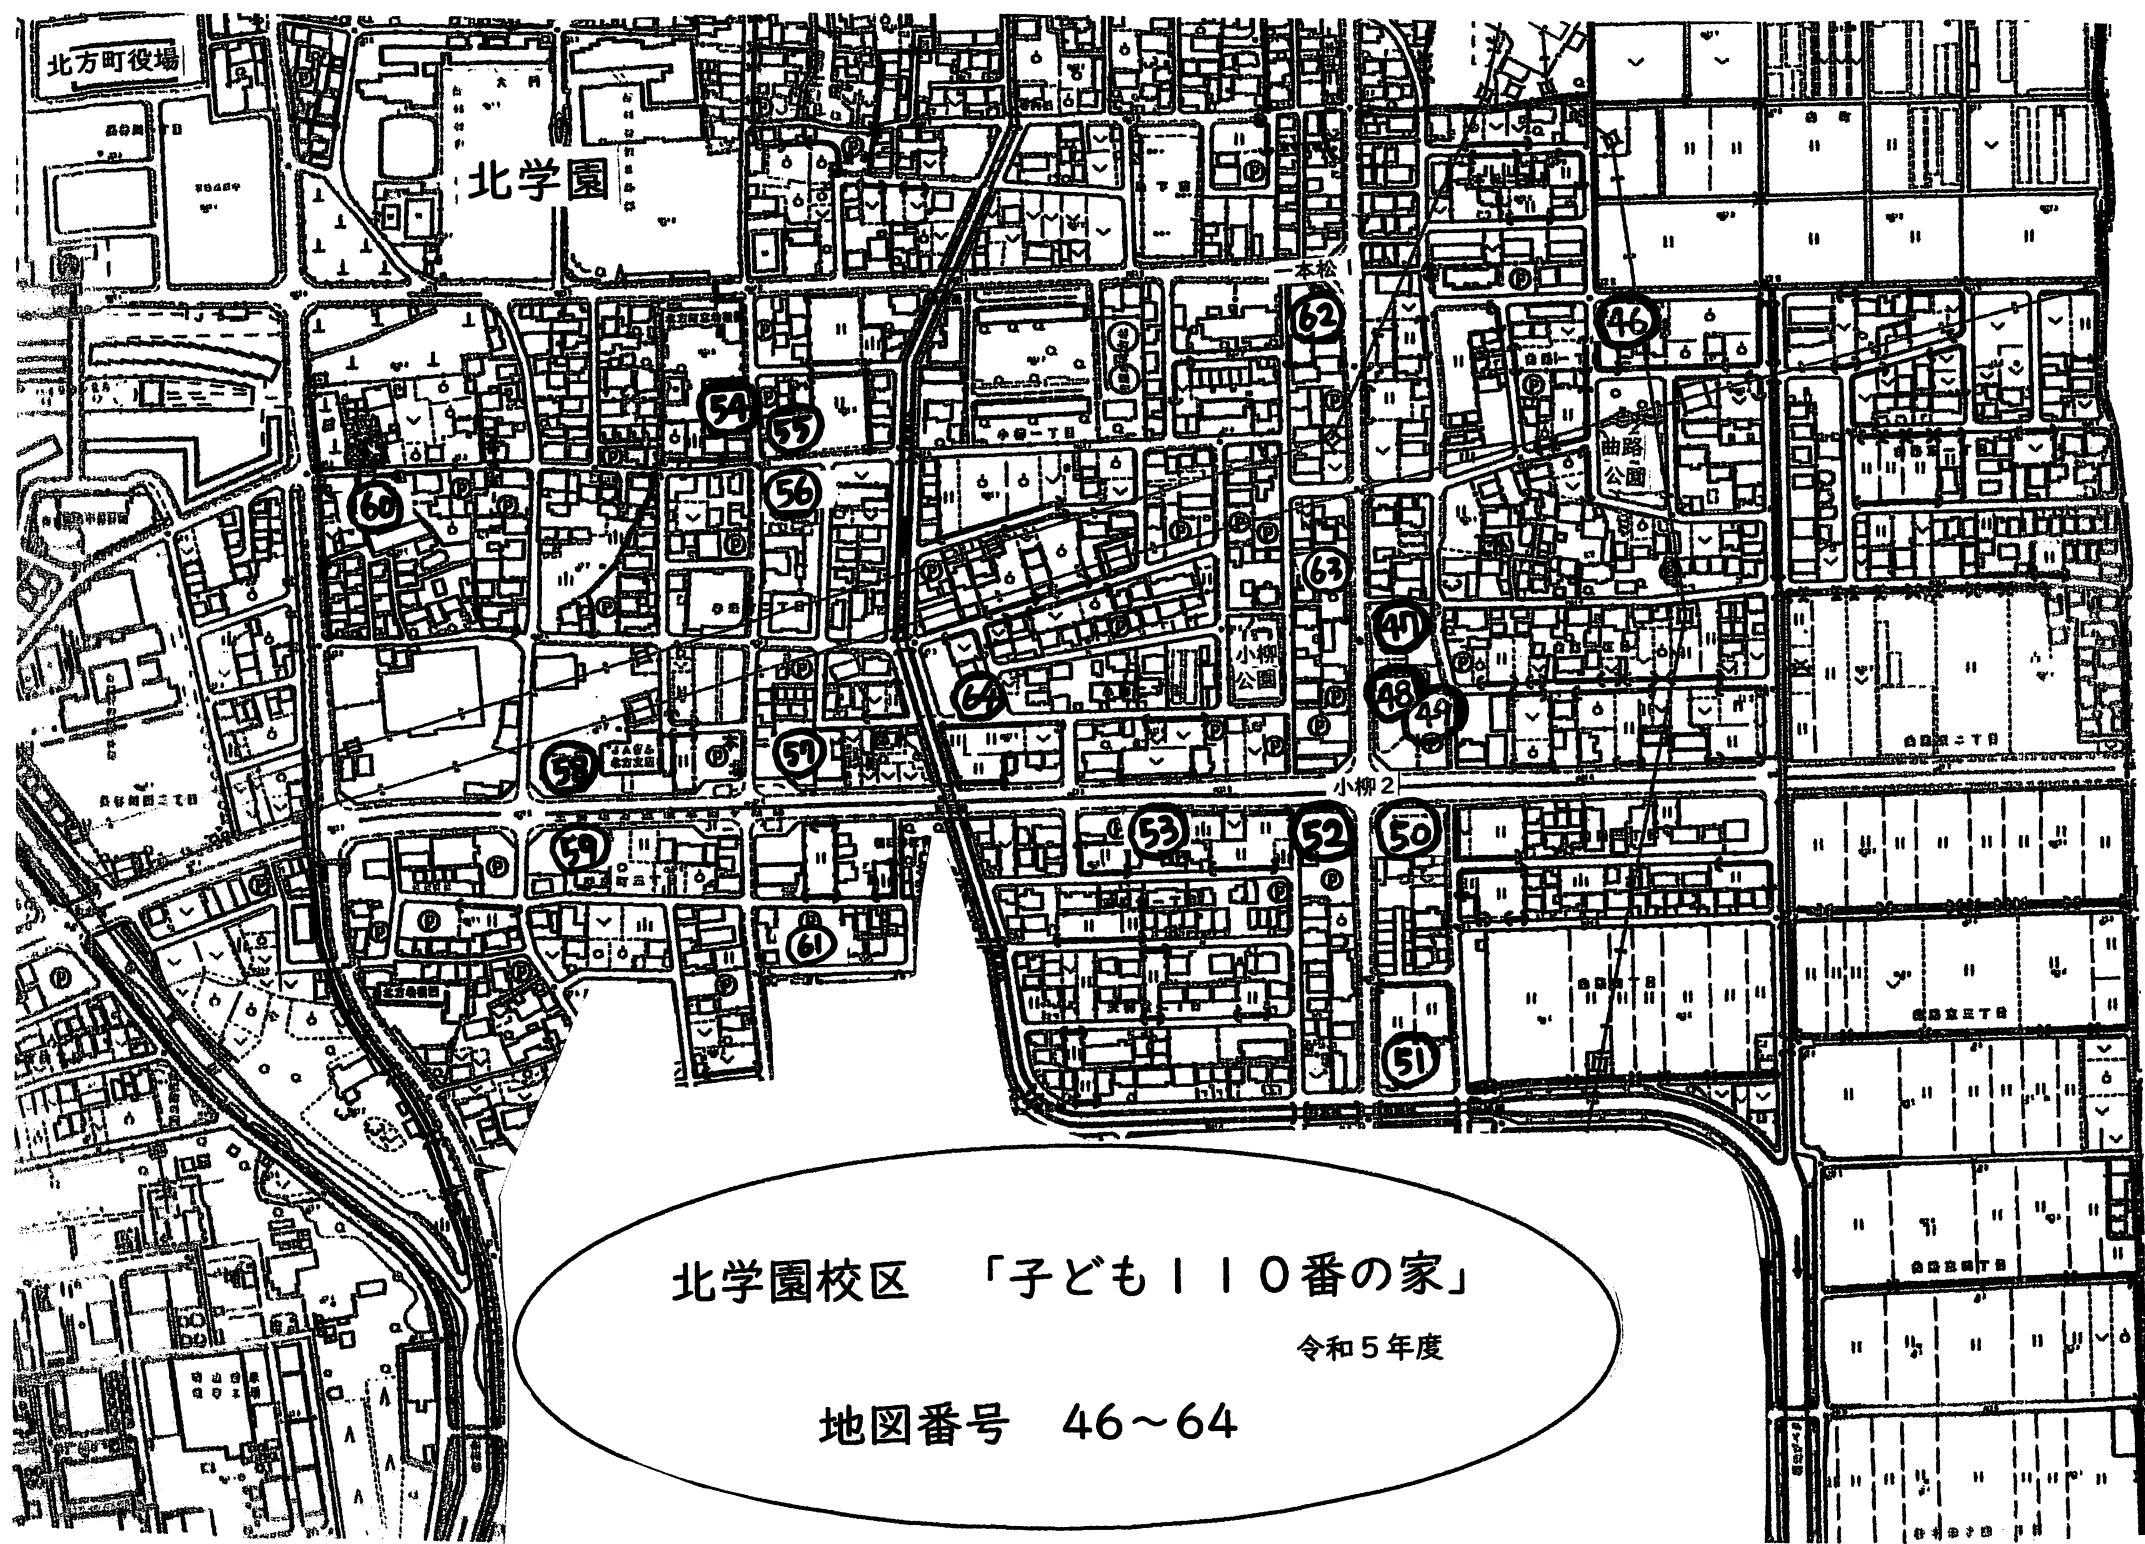

北学園校区 「子ども110番の家」

令和5年度

地図番号 1~18

北学園校区

「子ども110番の家」

令和5年度

地図番号 19~45

北学園

東加茂公園

本松

北学園校区 「子ども110番の家」

令和5年度

地図番号 46~64

北学園校区 「子ども110番の家」

令和5年度

地図番号 65~84

北学園校区

「子ども110番の家」

令和5年度

地図番号 85~94